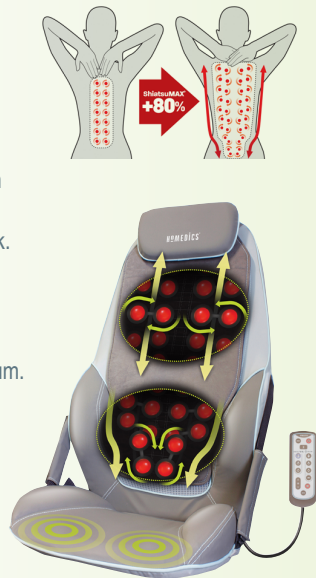

Nuddsæti Shiatsu MAX

HOM-CBS1000

Bak- og herðanudd sem nær yfir 80% stærra svæði en hefðbundin nuddsæti.

Shiatsu- og rúllandi nudd fyrir bak. Víbrandi nudd á mjaðmir og læri. Infrarauður hiti.

Bólstraður hliðarstuðningur. Fjarstýring með 14 stillimöguleikum. Áklæði sem hægt er að þvo.

55.980 kr.