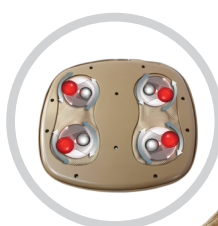

Nuddstóll

HOM-EL300

Hægindastóll með innbyggðu nuddi. 4 nuddhausar með privíddarhreyfingu. Shiatsu-, hnoðandi- og hamrandi nudd. Víbringur í sessu. 4 nuddprógrömm. Hægt að stilla styrkleika nuddsins og breidd nuddsvæðis. Stólnum er hægt að halla í 160°. Fjarstýring innbyggð í armi.

198.750 kr.