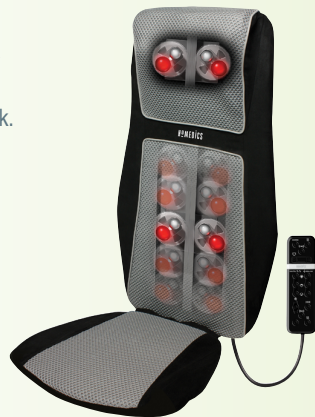

## Nuddsæti herðar og bak

HOM-SBM600

Shiatsu og rúllandi nudd fyrir bak. Shiatsu nudd fyrir herðar.

Infrarauður hiti.

Fjarstýring með fjölda stillimöguleika.

**43.890 kr.**