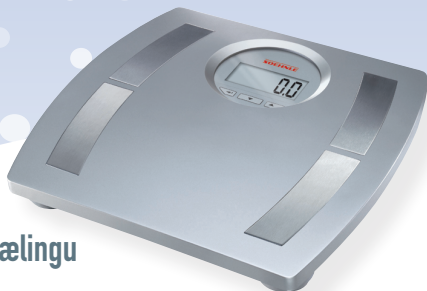

Heilsa · Hreysti · Útivist

Höfuðljós H3

LED-7493

Vandað höfuðljós fyrir útivistarfólk.
Með dimmer.
Ljós magn: 60 lm
Lengd ljósgeisla: 31 m
Þyngd: 114 g

6.750 kr.

Höfuðljós H7

LED-7497

Öflugt höfuðljós fyrir útivistarfólk.
Hannað fyrir atvinnumenn.
Með fókus og dimmer.
Ljós magn: 170 lm
Lengd ljósgeisla: 180 m
Þyngd: 117g

14.450 kr.

Lítill öflug vasaljós á lyklakippuna

Verð frá: **1.950 kr.**

Vog með fitumælingu

SOE-63161

Skynjar og þekkir 8 notendur.
Gefur upp þyngd, hlutfall fitu, vökvu og vöðvamassa.

9.850 kr.

Skrefamælir

AND-UWA101BEC1

Sýnir vegalengd, orkunotkun og tíma. Skynjar hröðun.

6.950 kr.

A&D blóðþrýstingsmælir

Áreiðanleikaprófaðir. Einfaldir í notkun.
Nema hjartsláttarreglu.
Minni fyrir 30-90 síðustu mælingar.
Íslenskur leiðarvísir.

verð frá **9.980 kr.**

Foscam barnagæsla

FOS-FI8907WH

Fylgstu með barninu á tölvu-skjánum eða í snjallsímanum.
Innbyggður hreyfiskynjari, hátalari og hljóðnemi.

19.750 kr.

Snertifrír hitamælir

GER-402000011

Nákvæm mæling á líkamshita með infrarauðum geisla. Mælir einnig hita á yfirborði og vökvu. Notaðir á heilbrigðisstofnunum.

6.790 kr.

Withings vogin

WIT-207

Mælir þyngd, fituhlutfall og vöðvamassa. Þráðlaus samskipti við tölvu, snjallsíma og iPod touch. Skynjar allt að 8 notendur. Birtir yfirlit í tölvunni yfir árangur og markmið. Framúrskarandi tækni og hönnun.

32.750 kr.

Töskuvog

SOE-661722

3.750 kr.