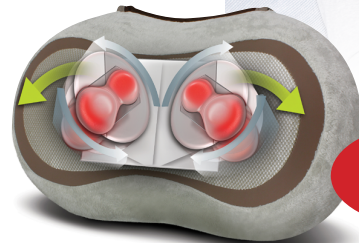

## Herðanudd – fjölnota

HOM-NSP200

Öflugt hamrandi nudd sem dregur úr vöðvabólgu. Hentar einnig á bak, mjaðmir og læri. Margskonar stillimöguleikar.

16.980 kr.

## Nuddpúði með gelhausum

HOM-SP1000

Einstök tilfinning – mjúkir gelhausar sem laga sig að líkamanum. Shiatsu nudd og titringur. Infrarauður hiti. Fjarstýring með ýmsum stillimöguleikum.

19.750 kr.

**NÝTT**  
með gelhausum