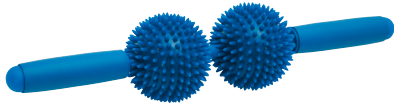

Nuddrúlla með gaddaboltum

SIS-162052

Örvar blóðflæði og dregur úr vöðvaspennu.

3.590 kr.