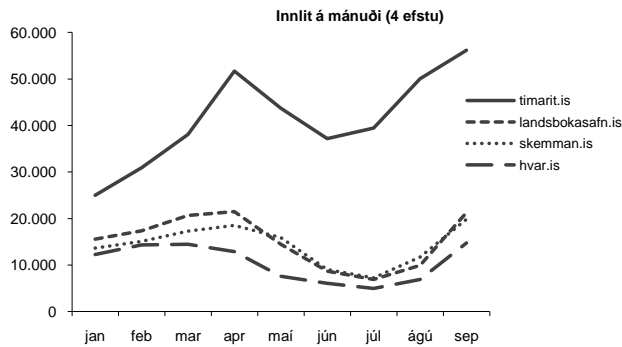

Hlutfall notenda frá vefsli bókasafnsins sjálfs

Hlutfall notenda frá Íslandi

* Fjöldi notenda segir til um það hversu margar IP-tölur hafa komið inn á vefinn á hverjum degi. Þessi tala er í raun tilraun til að svara spurningunni „hversu margir nota vefinn?“, en talningin tekur t.d. ekki tillit til þess að sami notandinn getur notað vefinn með mismunandi tölvum. Þessi mæling er sú sem oftast er notuð til að bera saman vinsældir vefja.

* **Fjöldi innlita** segir til um það oft vefurinn var heimsóttur í hverjum mánuði. Fjöldi innlita er hærrí í fjöldi notenda af því að sami notandinn getur heimsótt vefinn oftari en einu sinni. Hvað telst sama heimsókn og hvað telst ný heimsókn miðast við lengd setu, en ein seta rennur út eftir vissari tíma sem skilgreindur er af vefþjóni viðkomandi vefs.