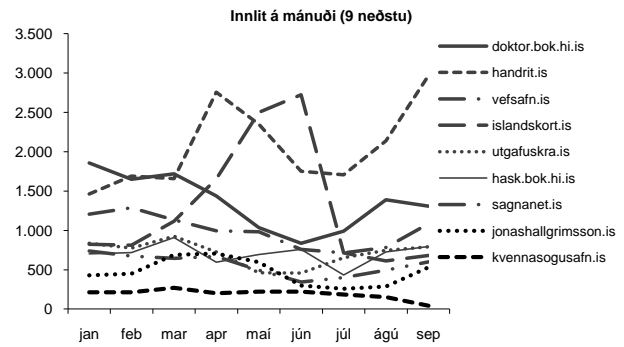

Hlutfall notenda frá vefsli bókasafnsins sjálfs

Hlutfall notenda frá Íslandi

* Fjöldi notenda segir til um það hversu margar IP-tölur hafa komið inn á vefinn á hverjum degi. Þessi tala er í raun tilraun til að svara spurningunni „hversu margir nota vefinn?“, en talningin tekur t.d. ekki tillit til þess að sami notandinn getur notað vefinn með mismunandi tölvum. Þessi mæling er sú sem oftast er notuð til að bera saman vinsældir vefja.

* **Fjöldi innlita** segir til um það oft vefurinn var heimsóttur í hverjum mánuði. Fjöldi innlita er hærrí í fjöldi notenda af því að sami notandinn getur heimsótt vefinn oftari en einu sinni. Hvað telst sama heimsókn og hvað telst ný heimsókn miðast við lengd setu, en ein seta rennur út eftir vissari tíma sem skilgreindur er af vefþjóni viðkomandi vefs.