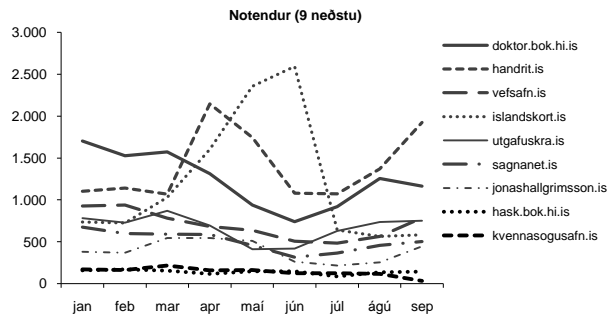

Fjöldi notenda*

	jan	feb	mar	apr	maí	jún	júl	ágú	sep	okt	nóv	des	Alls	1-3/2009
timarit.is	14.121	17.972	22.235	32.997	28.171	23.766	25.533	32.591	36.520				233.906	90.763
landsbokasafn.is	9.452	10.700	12.608	13.786	8.587	4.750	4.069	5.841	13.214				83.007	78.962
skemman.is	8.961	9.513	10.450	9.396	8.677	5.792	4.942	8.369	12.488				78.588	32.395
hvar.is	6.002	6.863	6.692	5.706	3.541	2.535	2.152	3.287	7.114				43.892	51.364
handrit.is	1.104	1.141	1.068	2.146	1.743	1.081	1.072	1.370	1.926				12.651	N/A
doktor.bok.hi.is	1.704	1.526	1.572	1.314	939	738	918	1.257	1.163				11.131	11.538
islandskort.is	734	723	1.030	1.604	2.358	2.596	640	562	582				10.829	6.302
vefsafn.is	928	938	780	681	637	507	482	562	785				6.300	N/A
utgafuskra.is	781	729	868	692	411	419	629	735	749				6.013	9.083
sagnanet.is	674	596	588	584	455	313	365	457	503				4.535	5.576
jonashallgrimsson.is	379	367	545	543	508	261	215	253	443				3.514	6.111
hask.bok.hi.is	158	170	154	114	144	145	83	134	143				1.245	1.513
kvennasogusafn.is	169	163	216	156	161	122	124	117	32				1.260	947