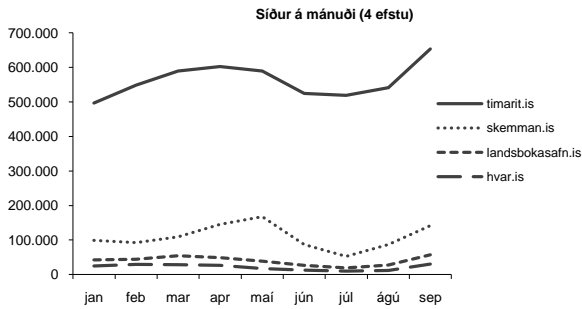

Síðuflettingar*

	jan	feb	mar	apr	maí	jún	júl	ágú	sep	okt	nóv	des	Alls	Q1-3/2009
timarit.is	496.434	548.476	588.975	602.033	589.580	524.658	519.065	540.591	653.326				5.063.138	3.095.875
skemman.is	98.855	92.264	109.002	145.166	167.454	86.760	52.636	86.806	142.017				980.960	416.549
landsbokasafn.is	42.403	44.859	54.148	48.793	39.115	27.103	19.440	27.446	57.340				360.647	410.749
hvar.is	24.860	29.219	28.678	26.571	17.571	12.822	9.727	12.322	30.364				192.134	215.297
handrit.is	8.986	14.551	12.310	21.907	18.256	15.422	16.382	17.430	22.602				147.846	N/A
vefsafn.is	10.561	12.090	10.143	10.616	10.084	7.813	8.212	8.407	10.341				88.267	N/A
islandskort.is	8.334	8.284	6.660	7.884	10.386	9.947	4.788	5.219	11.065				72.567	57.733
hask.bok.hi.is	3.560	3.717	4.808	3.013	3.976	4.972	2.212	3.711	4.324				34.293	48.957
doktor.bok.hi.is	4.551	3.968	4.347	3.633	3.284	2.692	2.749	3.998	3.681				32.903	40.949
jonashallgrímsson.is	1.101	1.886	2.796	2.796	2.383	1.218	967	994	1.907				16.048	22.373
utgafuskra.is	1.653	1.905	2.102	1.527	1.933	1.088	1.118	1.289	1.535				14.150	19.642
sagnanet.is	1.677	1.442	1.475	1.511	1.238	894	940	1.031	1.280				11.488	13.875
kvennasogusafn.is	863	577	754	564	712	1043	486	455	200				5.654	3.215

* **Síðuflettingar** segja til um það hversu margar síður hafa verið sóttar frá viðkomandi vef í hverjum mánuði. Þær segja því til um það hversu mikið efni er skoðað á vefnum. Síðuflettingar eru þannig miklu hærrí en fjöldi notenda og innlita því hver notandi skoðar gjarnan fleiri en eina síðu á vefnum í hverju innliti. Þetta er þó mjög misjafnt og fer eftir því hvers eðlis viðkomandi vefur er; sumir vefir eru þannig að notendum er nóg að líta á forsiðuna í hvert skipti til að nálgast þær upplýsingar sem þá vantar, meðan aðrir eru þannig að notandinn þarf að kafa eftir upplýsingum.