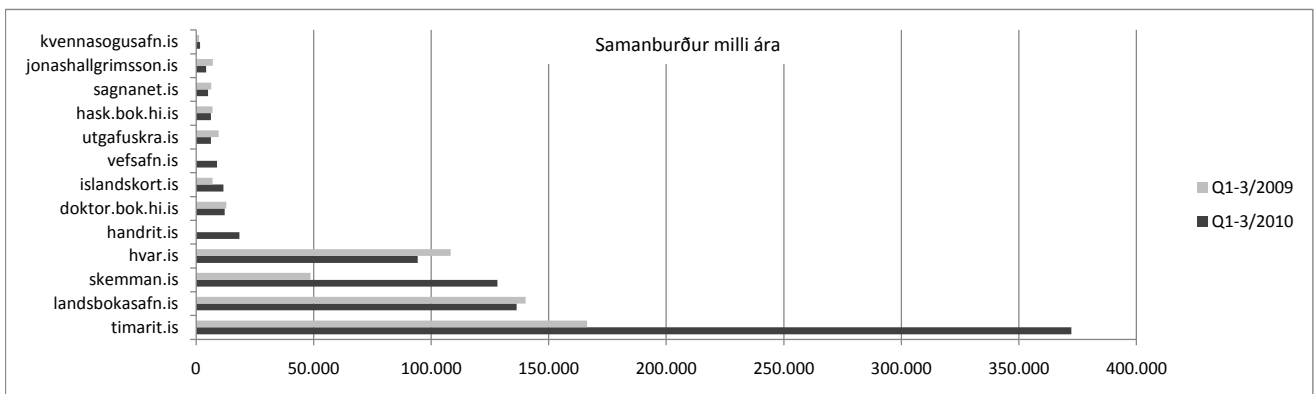

Fjöldi innlita*

	jan	feb	mar	apr	maí	jún	júl	ágú	sep	okt	nóv	des	Alls Q1-3/2009	Alls Q1-3/2010
timarit.is	25.027	30.898	38.060	51.699	43.720	37.192	39.462	50.079	56.201				372.338	166.326
landsbokasafn.is	15.549	17.328	20.674	21.514	14.491	8.649	6.912	9.926	21.272				136.315	140.209
skemman.is	13.672	15.071	17.281	18.530	15.901	9.014	7.212	11.704	19.839				128.224	48.672
hvar.is	12.283	14.351	14.432	12.860	7.613	6.076	4.990	6.877	14.768				94.250	108.339
handrit.is	1.461	1.689	1.656	2.758	2.350	1.752	1.708	2.137	2.970				18.481	N/A
doktor.bok.hi.is	1.857	1.650	1.719	1.438	1.037	835	989	1.390	1.309				12.224	12.796
islandskort.is	822	813	1.117	1.655	2.502	2.722	714	611	683				11.639	6.964
vefsafn.is	1.207	1.288	1.134	995	982	760	714	784	1.085				8.949	N/A
utgafuskra.is	834	775	925	726	463	458	652	748	790				6.371	9.633
hask.bok.hi.is	700	716	909	594	693	758	434	725	794				6.323	7.010
sagnanet.is	737	674	645	669	496	345	402	493	599				5.060	6.517
jonashallgrimsson.is	429	449	689	707	595	299	257	287	532				4.244	7.132
kvennasogusafn.is	213	213	271	200	220	223	185	151	41				1.717	1.255

* **Fjöldi innlita** segir til um það oft vefurinn var heimsóttur í hverjum mánuði. Fjöldi innlita er hærrí í fjöldi notenda af því að sami notandinn getur heimsótt vefinn oftari en einu sinni. Hvað telst sama heimsókn og hvað telst ný heimsókn miðast við lengd setu, en ein seta rennur út eftir vissari tíma sem skilgreindur er af vefþjóni viðkomandi vefs.