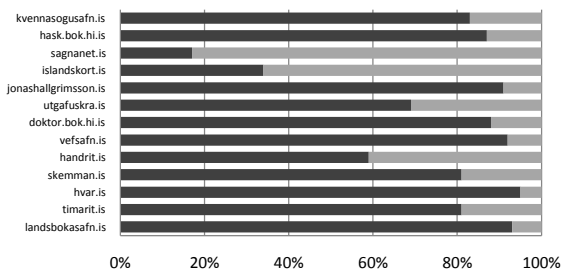

Þau mistök voru gerð að mælingar á vef Kvennasögusafns féllu niður frá útgáfu nýja vefjarins 1. september og fram í október. September og októbertölurnar eru því ekki marktækar og verður að byggja á síðari tölum til að sjá hvort nýtt útlit hefur einhver áhrif á aðsókn að vefnum. Annar vefur sem nú er í endurskoðun er hvar.is.

13. október, 2010
Áki G. Karlsson, vefstjóri

Sæti fjögurra vefja á lista Modernus eftir vikum

Fjöldi notenda*

	jan	feb	mar	apr	maí	jún	júl	ágú	sep	okt	nóv	des	Alls	1-3/2009
timarit.is	14.121	17.972	22.235	32.997	28.171	23.766	25.533	32.591	36.520				233.906	90.763
landsbokasafn.is	9.452	10.700	12.608	13.786	8.587	4.750	4.069	5.841	13.214				83.007	78.962
skemman.is	8.961	9.513	10.450	9.396	8.677	5.792	4.942	8.369	12.488				78.588	32.395
hvar.is	6.002	6.863	6.692	5.706	3.541	2.535	2.152	3.287	7.114				43.892	51.364
handrit.is	1.104	1.141	1.068	2.146	1.743	1.081	1.072	1.370	1.926				12.651	N/A
doktor.bok.hi.is	1.704	1.526	1.572	1.314	939	738	918	1.257	1.163				11.131	11.538
islandskort.is	734	723	1.030	1.604	2.358	2.596	640	562	582				10.829	6.302
vefsafn.is	928	938	780	681	637	507	482	562	785				6.300	N/A
utgafuskra.is	781	729	868	692	411	419	629	735	749				6.013	9.083
sagnanet.is	674	596	588	584	455	313	365	457	503				4.535	5.576
jonashallgrimsson.is	379	367	545	543	508	261	215	253	443				3.514	6.111
hask.bok.hi.is	158	170	154	114	144	145	83	134	143				1.245	1.513
kvennasogusafn.is	169	163	216	156	161	122	124	117	32				1.260	947

Hlutfall notenda frá vefsli bókasafnsins sjálfs

Hlutfall notenda frá Íslandi

* Fjöldi notenda segir til um það hversu margar IP-tölur hafa komið inn á vefinn á hverjum degi. Þessi tala er í raun tilraun til að svara spurningunni „hversu margir nota vefinn?“, en talningin tekur t.d. ekki tillit til þess að sami notandinn getur notað vefinn með mismunandi tölvum. Þessi mæling er sú sem oftast er notuð til að bera saman vinsældir vefja.