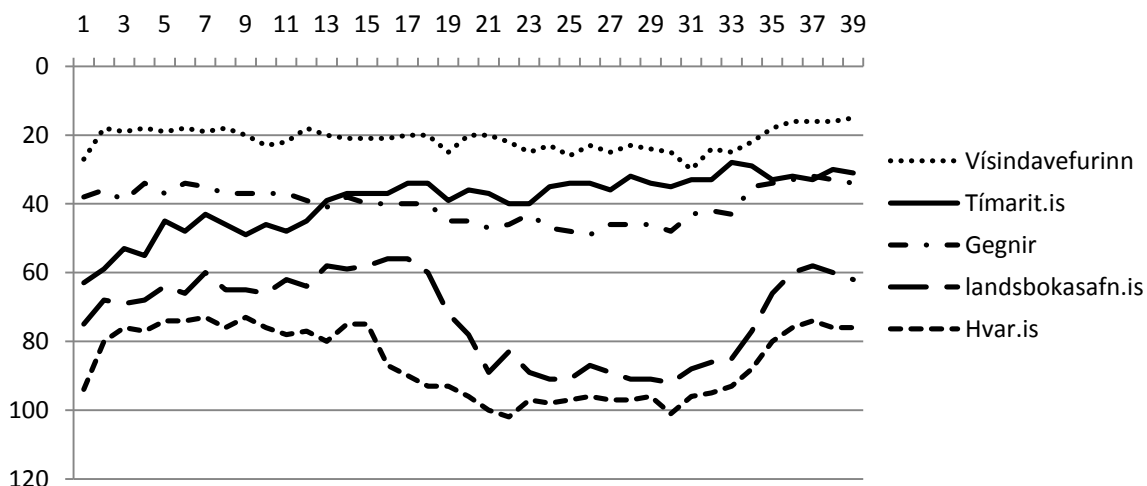

Mesta athygli vekur sú aukning sem hefur orðið á notkun Skemmunnar. Leitarvélar vísa talsvert í þann vef og virðist sem notkun hans sé ekki bundin við háskólasamfélagið. Í sumar var fjöldi notenda Skemmunnar hærri en fjöldi notenda að aðalvef safnsins. Vefurinn er nú kominn í endanlegt útlit.

Notkun á handrit.is tók stökk í apríl þegar vefurinn var opnaður en minnkaði eftir það enda farið að líða að sumri þegar umferð á flesta vefi safnsins tekur tímabundna dýfu. Nú í haust virðist notkunin aftur á uppleið og verður athyglisvert að fylgjast með henni næstu mánuði. Notkun kortavefjarins jókst mikið milli ára og er þar fyrst og fremst um að ræða umferð erlendis frá. Kortavefurinn fór í vor á nýtt lén, islandskort.is, sem virðist hafa bætt stöðu hans í leitarvélum til muna. Endurskoðun á kortavefnum stendur nú yfir og er nýrrar útgáfu að vænta í vetur.

Þau mistök voru gerð að mælingar á vef Kvennasögusafns féllu niður frá útgáfu nýja vefjarins 1. september og fram í október. September og októbertölurnar eru því ekki marktækar og verður að byggja á síðari tölum til að sjá hvort nýtt útlit hefur einhver áhrif á aðsókn að vefnum. Annar vefur sem nú er í endurskoðun er hvar.is.

13. október, 2010
Áki G. Karlsson, vefstjóri

Sæti fjögurra vefja á lista Modernus eftir vikum