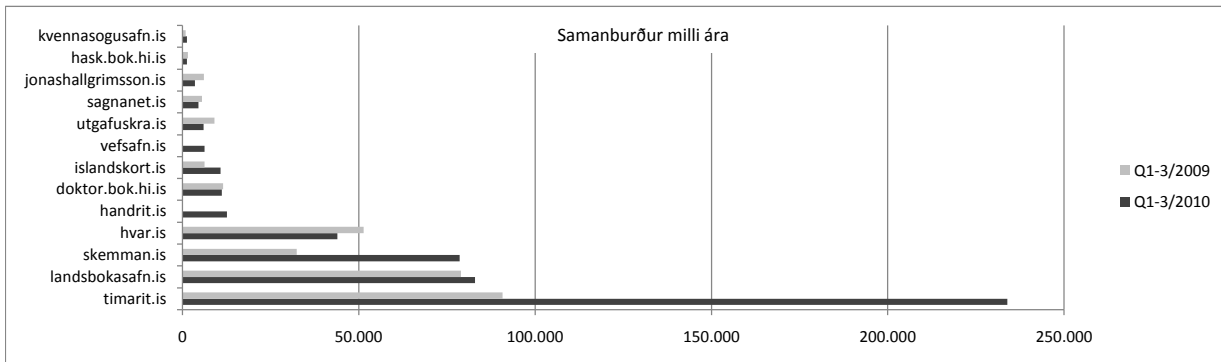

Fjöldi notenda*

	jan	feb	mar	apr	maí	jún	júl	ágú	sep	okt	nóv	des	Alls	1-3/2009
timarit.is	14.121	17.972	22.235	32.997	28.171	23.766	25.533	32.591	36.520				233.906	90.763
landsbokasafn.is	9.452	10.700	12.608	13.786	8.587	4.750	4.069	5.841	13.214				83.007	78.962
skemman.is	8.961	9.513	10.450	9.396	8.677	5.792	4.942	8.369	12.488				78.588	32.395
hvar.is	6.002	6.863	6.692	5.706	3.541	2.535	2.152	3.287	7.114				43.892	51.364
handrit.is	1.104	1.141	1.068	2.146	1.743	1.081	1.072	1.370	1.926				12.651	N/A
doktor.bok.hi.is	1.704	1.526	1.572	1.314	939	738	918	1.257	1.163				11.131	11.538
islandskort.is	734	723	1.030	1.604	2.358	2.596	640	562	582				10.829	6.302
vefsafn.is	928	938	780	681	637	507	482	562	785				6.300	N/A
utgafuskra.is	781	729	868	692	411	419	629	735	749				6.013	9.083
sagnanet.is	674	596	588	584	455	313	365	457	503				4.535	5.576
jonashallgrimsson.is	379	367	545	543	508	261	215	253	443				3.514	6.111
hask.bok.hi.is	158	170	154	114	144	145	83	134	143				1.245	1.513
kvennasogusafn.is	169	163	216	156	161	122	124	117	32				1.260	947