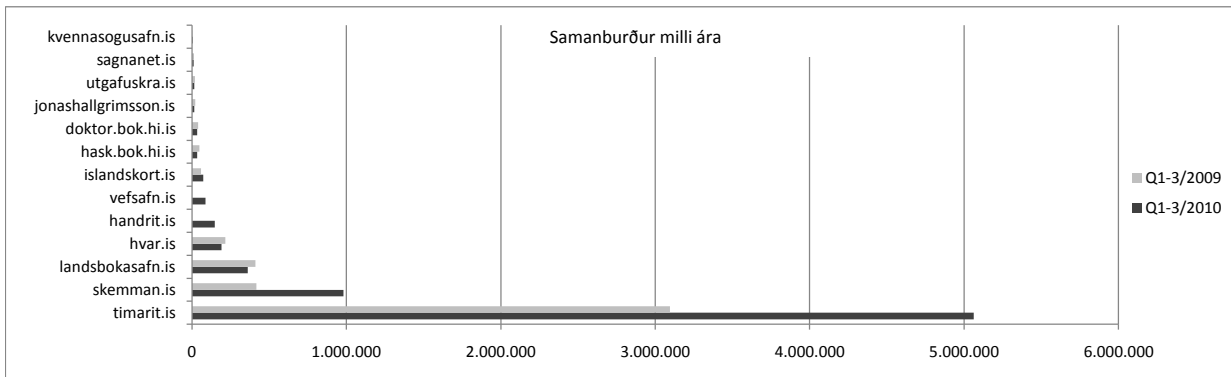

Síðuflettingar*

	jan	feb	mar	apr	maí	jún	júl	ágú	sep	okt	nóv	des	Alls	Q1-3/2009
timarit.is	496.434	548.476	588.975	602.033	589.580	524.658	519.065	540.591	653.326				5.063.138	3.095.875
skemman.is	98.855	92.264	109.002	145.166	167.454	86.760	52.636	86.806	142.017				980.960	416.549
landsbokasafn.is	42.403	44.859	54.148	48.793	39.115	27.103	19.440	27.446	57.340				360.647	410.749
hvar.is	24.860	29.219	28.678	26.571	17.571	12.822	9.727	12.322	30.364				192.134	215.297
handrit.is	8.986	14.551	12.310	21.907	18.256	15.422	16.382	17.430	22.602				147.846	N/A
vefsafn.is	10.561	12.090	10.143	10.616	10.084	7.813	8.212	8.407	10.341				88.267	N/A
islandskort.is	8.334	8.284	6.660	7.884	10.386	9.947	4.788	5.219	11.065				72.567	57.733
hask.bok.hi.is	3.560	3.717	4.808	3.013	3.976	4.972	2.212	3.711	4.324				34.293	48.957
doktor.bok.hi.is	4.551	3.968	4.347	3.633	3.284	2.692	2.749	3.998	3.681				32.903	40.949
jonashallgrímsson.is	1.101	1.886	2.796	2.796	2.383	1.218	967	994	1.907				16.048	22.373
utgafuskra.is	1.653	1.905	2.102	1.527	1.933	1.088	1.118	1.289	1.535				14.150	19.642
sagnanet.is	1.677	1.442	1.475	1.511	1.238	894	940	1.031	1.280				11.488	13.875
kvennasogusafn.is	863	577	754	564	712	1043	486	455	200				5.654	3.215

* **Síðuflettingar** segja til um það hversu margar síður hafa verið sóttar frá viðkomandi vef í hverjum mánuði. Þær segja því til um það hversu mikið efni er skoðað á vefnum. Síðuflettingar eru þannig miklu hærrí en fjöldi notenda og innlita því hver notandi skoðar gjarnan fleiri en eina síðu á vefnum í hverju innliti. Þetta er þó mjög misjafnt og fer eftir því hvers eðlis viðkomandi vefur er; sumir vefir eru þannig að notendum er nóg að líta á forsiðuna í hvert skipti til að nálgast þær upplýsingar sem þá vantar, meðan aðrir eru þannig að notandinn þarf að kafa eftir upplýsingum.