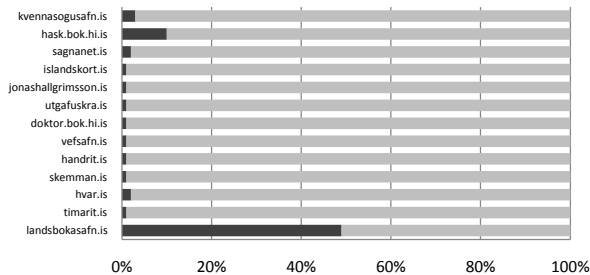

Hlutfall notenda frá vefsli bókasafnsins sjálfs