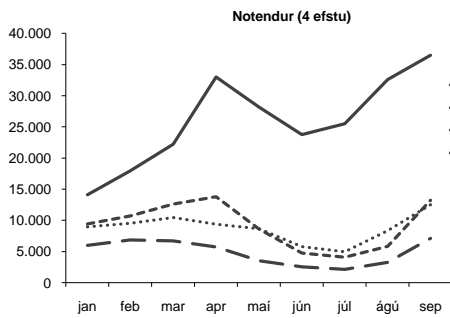

Fjöldi notenda*

	jan	feb	mar	apr	maí	jún	júl	ágú	sep	okt	nóv	des	Alls	1-3/2009
timarit.is	14.121	17.972	22.235	32.997	28.171	23.766	25.533	32.591	36.520				233.906	90.763
landsbokasafn.is	9.452	10.700	12.608	13.786	8.587	4.750	4.069	5.841	13.214				83.007	78.962
skemman.is	8.961	9.513	10.450	9.396	8.677	5.792	4.942	8.369	12.488				78.588	32.395
hvar.is	6.002	6.863	6.692	5.706	3.541	2.535	2.152	3.287	7.114				43.892	51.364
handrit.is	1.104	1.141	1.068	2.146	1.743	1.081	1.072	1.370	1.926				12.651	N/A
doktor.bok.hi.is	1.704	1.526	1.572	1.314	939	738	918	1.257	1.163				11.131	11.538
islandskort.is	734	723	1.030	1.604	2.358	2.596	640	562	582				10.829	6.302
vefsafn.is	928	938	780	681	637	507	482	562	785				6.300	N/A
utgafuskra.is	781	729	868	692	411	419	629	735	749				6.013	9.083
sagnanet.is	674	596	588	584	455	313	365	457	503				4.535	5.576
jonashallgrimsson.is	379	367	545	543	508	261	215	253	443				3.514	6.111
hask.bok.hi.is	158	170	154	114	144	145	83	134	143				1.245	1.513
kvennasogusafn.is	169	163	216	156	161	122	124	117	32				1.260	947