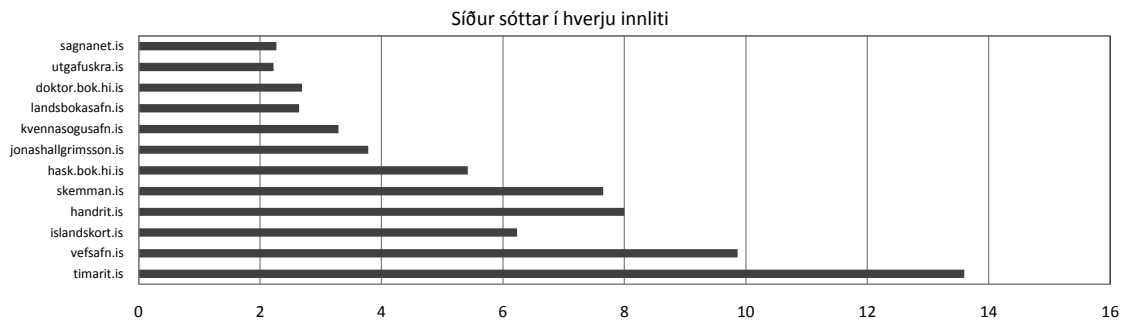

Síðuflettingar*

	jan	feb	mar	apr	maí	jún	júl	ágú	sep	okt	nóv	des	Alls	Q1-3/2009
timarit.is	496.434	548.476	588.975	602.033	589.580	524.658	519.065	540.591	653.326				5.063.138	3.095.875
skemman.is	98.855	92.264	109.002	145.166	167.454	86.760	52.636	86.806	142.017				980.960	416.549
landsbokasafn.is	42.403	44.859	54.148	48.793	39.115	27.103	19.440	27.446	57.340				360.647	410.749
hvar.is	24.860	29.219	28.678	26.571	17.571	12.822	9.727	12.322	30.364				192.134	215.297
handrit.is	8.986	14.551	12.310	21.907	18.256	15.422	16.382	17.430	22.602				147.846	N/A
vefsafn.is	10.561	12.090	10.143	10.616	10.084	7.813	8.212	8.407	10.341				88.267	N/A
islandskort.is	8.334	8.284	6.660	7.884	10.386	9.947	4.788	5.219	11.065				72.567	57.733
hask.bok.hi.is	3.560	3.717	4.808	3.013	3.976	4.972	2.212	3.711	4.324				34.293	48.957
doktor.bok.hi.is	4.551	3.968	4.347	3.633	3.284	2.692	2.749	3.998	3.681				32.903	40.949
jonashallgrímsson.is	1.101	1.886	2.796	2.796	2.383	1.218	967	994	1.907				16.048	22.373
utgafuskra.is	1.653	1.905	2.102	1.527	1.933	1.088	1.118	1.289	1.535				14.150	19.642
sagnanet.is	1.677	1.442	1.475	1.511	1.238	894	940	1.031	1.280				11.488	13.875
kvennasogusafn.is	863	577	754	564	712	1043	486	455	200				5.654	3.215

* **Síðuflettingar** segja til um það hversu margar síður hafa verið sóttar frá viðkomandi vef í hverjum mánuði. Þær segja því til um það hversu mikið efni er skoðað á vefnum. Síðuflettingar eru þannig miklu hærrí en fjöldi notenda og innlita því hver notandi skoðar gjarnan fleiri en eina síðu á vefnum í hverju innliti. Þetta er þó mjög misjafnt og fer eftir því hvers eðlis viðkomandi vefur er; sumir vefir eru þannig að notendum er nóg að líta á forsiðuna í hvert skipti til að nálgast þær upplýsingar sem þá vantar, meðan aðrir eru þannig að notandinn þarf að kafa eftir upplýsingum.