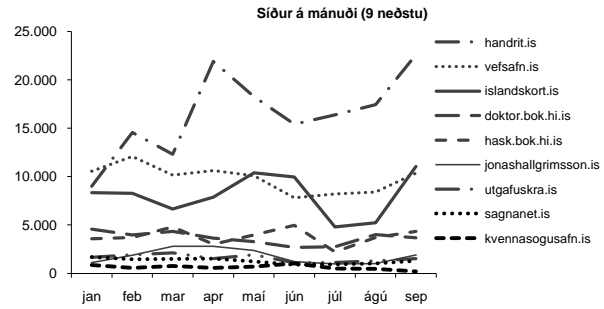

Síðuflettingar*

	jan	feb	mar	apr	maí	jún	júl	ágú	sep	okt	nóv	des	Alls	Q1-3/2009
timarit.is	496.434	548.476	588.975	602.033	589.580	524.658	519.065	540.591	653.326				5.063.138	3.095.875
skemman.is	98.855	92.264	109.002	145.166	167.454	86.760	52.636	86.806	142.017				980.960	416.549
landsbokasafn.is	42.403	44.859	54.148	48.793	39.115	27.103	19.440	27.446	57.340				360.647	410.749
hvar.is	24.860	29.219	28.678	26.571	17.571	12.822	9.727	12.322	30.364				192.134	215.297
handrit.is	8.986	14.551	12.310	21.907	18.256	15.422	16.382	17.430	22.602				147.846	N/A
vefsafn.is	10.561	12.090	10.143	10.616	10.084	7.813	8.212	8.407	10.341				88.267	N/A
islandskort.is	8.334	8.284	6.660	7.884	10.386	9.947	4.788	5.219	11.065				72.567	57.733
hask.bok.hi.is	3.560	3.717	4.808	3.013	3.976	4.972	2.212	3.711	4.324				34.293	48.957
doktor.bok.hi.is	4.551	3.968	4.347	3.633	3.284	2.692	2.749	3.998	3.681				32.903	40.949
jonashallgrímsson.is	1.101	1.886	2.796	2.796	2.383	1.218	967	994	1.907				16.048	22.373
utgafuskra.is	1.653	1.905	2.102	1.527	1.933	1.088	1.118	1.289	1.535				14.150	19.642
sagnanet.is	1.677	1.442	1.475	1.511	1.238	894	940	1.031	1.280				11.488	13.875
kvennasogusafn.is	863	577	754	564	712	1043	486	455	200				5.654	3.215

* **Síðuflettingar** segja til um það hversu margar síður hafa verið sóttar frá viðkomandi vef í hverjum mánuði. Þær segja því til um það hversu mikið efni er skoðað á vefnum. Síðuflettingar eru þannig miklu hærrí en fjöldi notenda og innlita því hver notandi skoðar gjarnan fleiri en eina síðu á vefnum í hverju innliti. Þetta er þó mjög misjafnt og fer eftir því hvers eðlis viðkomandi vefur er; sumir vefir eru þannig að notendum er nóg að líta á forsiðuna í hvert skipti til að nálgast þær upplýsingar sem þá vantar, meðan aðrir eru þannig að notandinn þarf að kafa eftir upplýsingum.