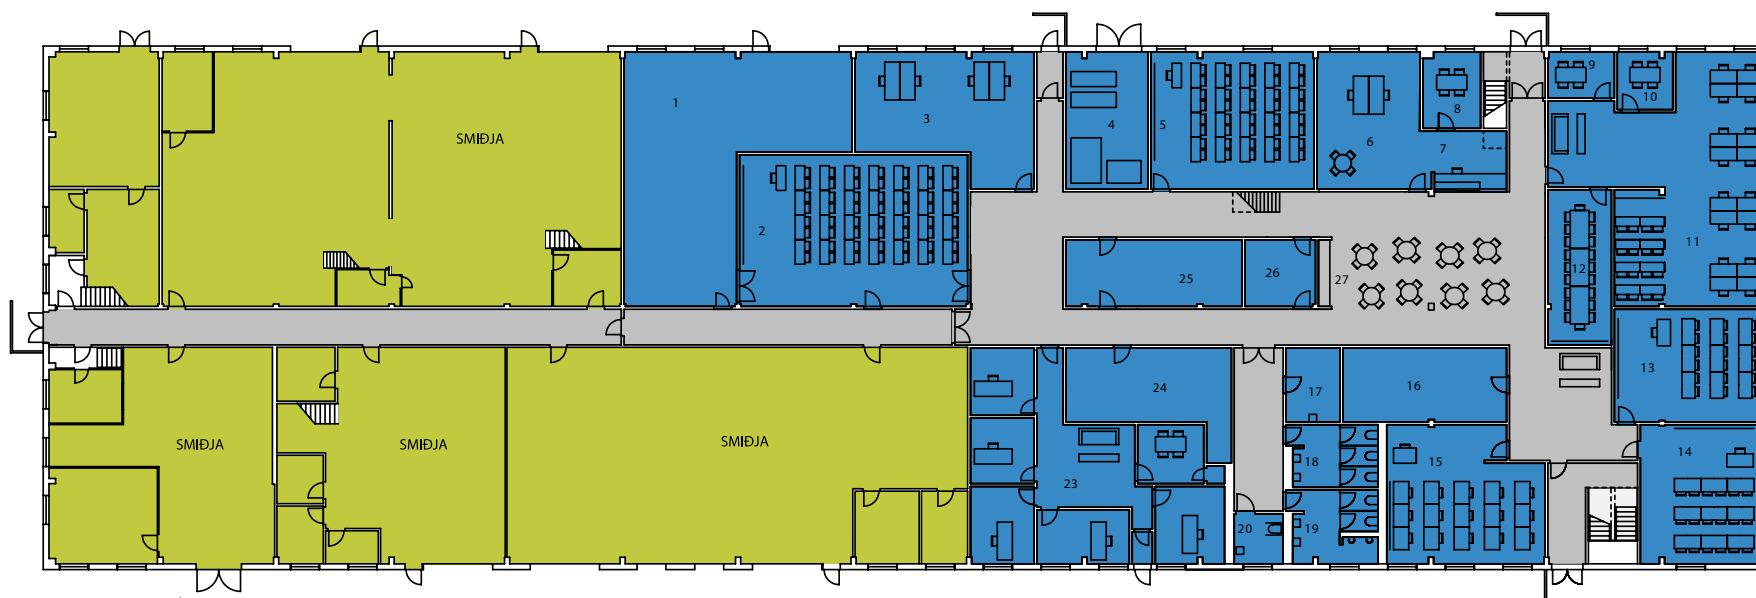

ELDEY

frumkvöðlasetur

Samfélag frumkvöðla, fræða og atvinnulífs

ELDEY

frumkvöðlasetur

1. hæð

1. Kennslurými, þjálfunarsvæði
2. 56 sæta fyrirlestrarsalur
3. Kennslurými, skrifstofa
4. ækjarými
5. 40 sæta kennslustofa
6. Skrifstofa
7. Móttaka
8. Fundarherbergi
9. Hópvinnuherbergi
10. Hópvinnuherbergi
11. Vinnusvæði frumkvöðlanáms
12. Fundarherbergi frumkvöðlaseturs
13. 18 sæta kennslustofa
14. 18 sæta kennslustofa
15. Tölvustofa
16. Margmiðlun
17. Ræstikerfi og rekstrarvörur
18. Salerni kvenna
19. Salerni karla
20. Salerni fatlaðir
21. Skrifstofa
22. Fundarherbergi
23. Orku- og tækniskólinn
24. Stúdíó
25. Gagnavinnsla
26. Netþjónn og geymsla fyrir skrifstofur
27. Kaffiaðstaða

2. hæð

Skrifstofur og vinnustofur fyrir frumkvöðla. Geymslur og vinnurými yfir smiðjum.

Grunnmynd 2. hæðar

Grunnmynd 1. hæðar

Eldey er eitt stærsta og glæsilegasta frumkvöðlasetur landsins. Húsnæðið er í heild 3.300 fermetrar og skiptist það í kennslu- og fyrirlestrarrými, skrifstofuaðstaða fyrir frumkvöðlafyrirtæki og smiðjuaðstaða fyrir frumkvöðlafyrirtæki. Eldey hefur þá sérstöðu á meðal frumkvöðlasetra á Íslandi að sérhæfa sig í sjálfbærum og grænum orkulausnum. Að Eldey standa Keilir, Kadeco, Nýsköpunarmiðstöð Íslands og Háskóli Íslands.