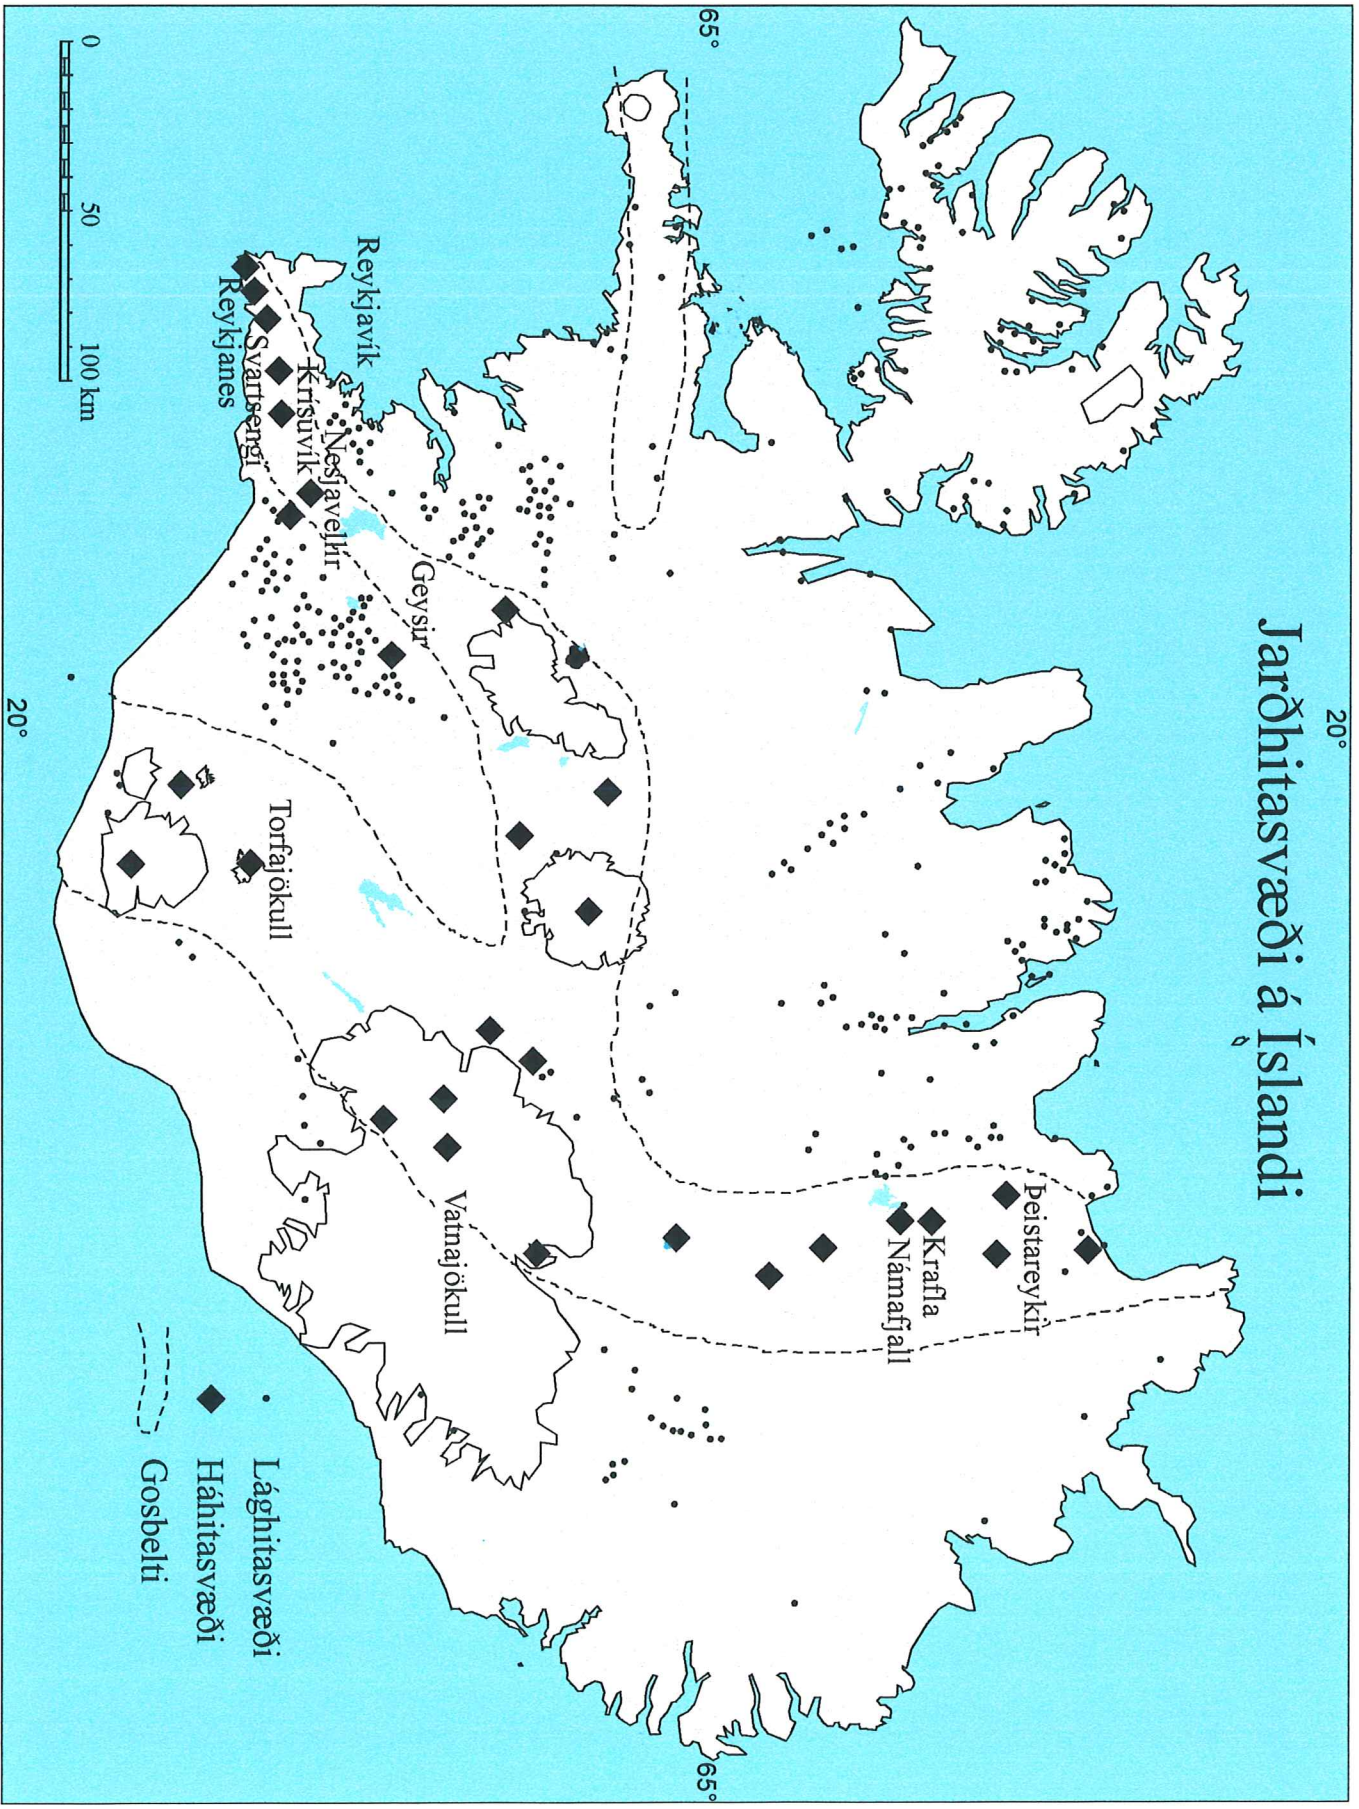

Jarðhitasvæði á Íslandi

20°