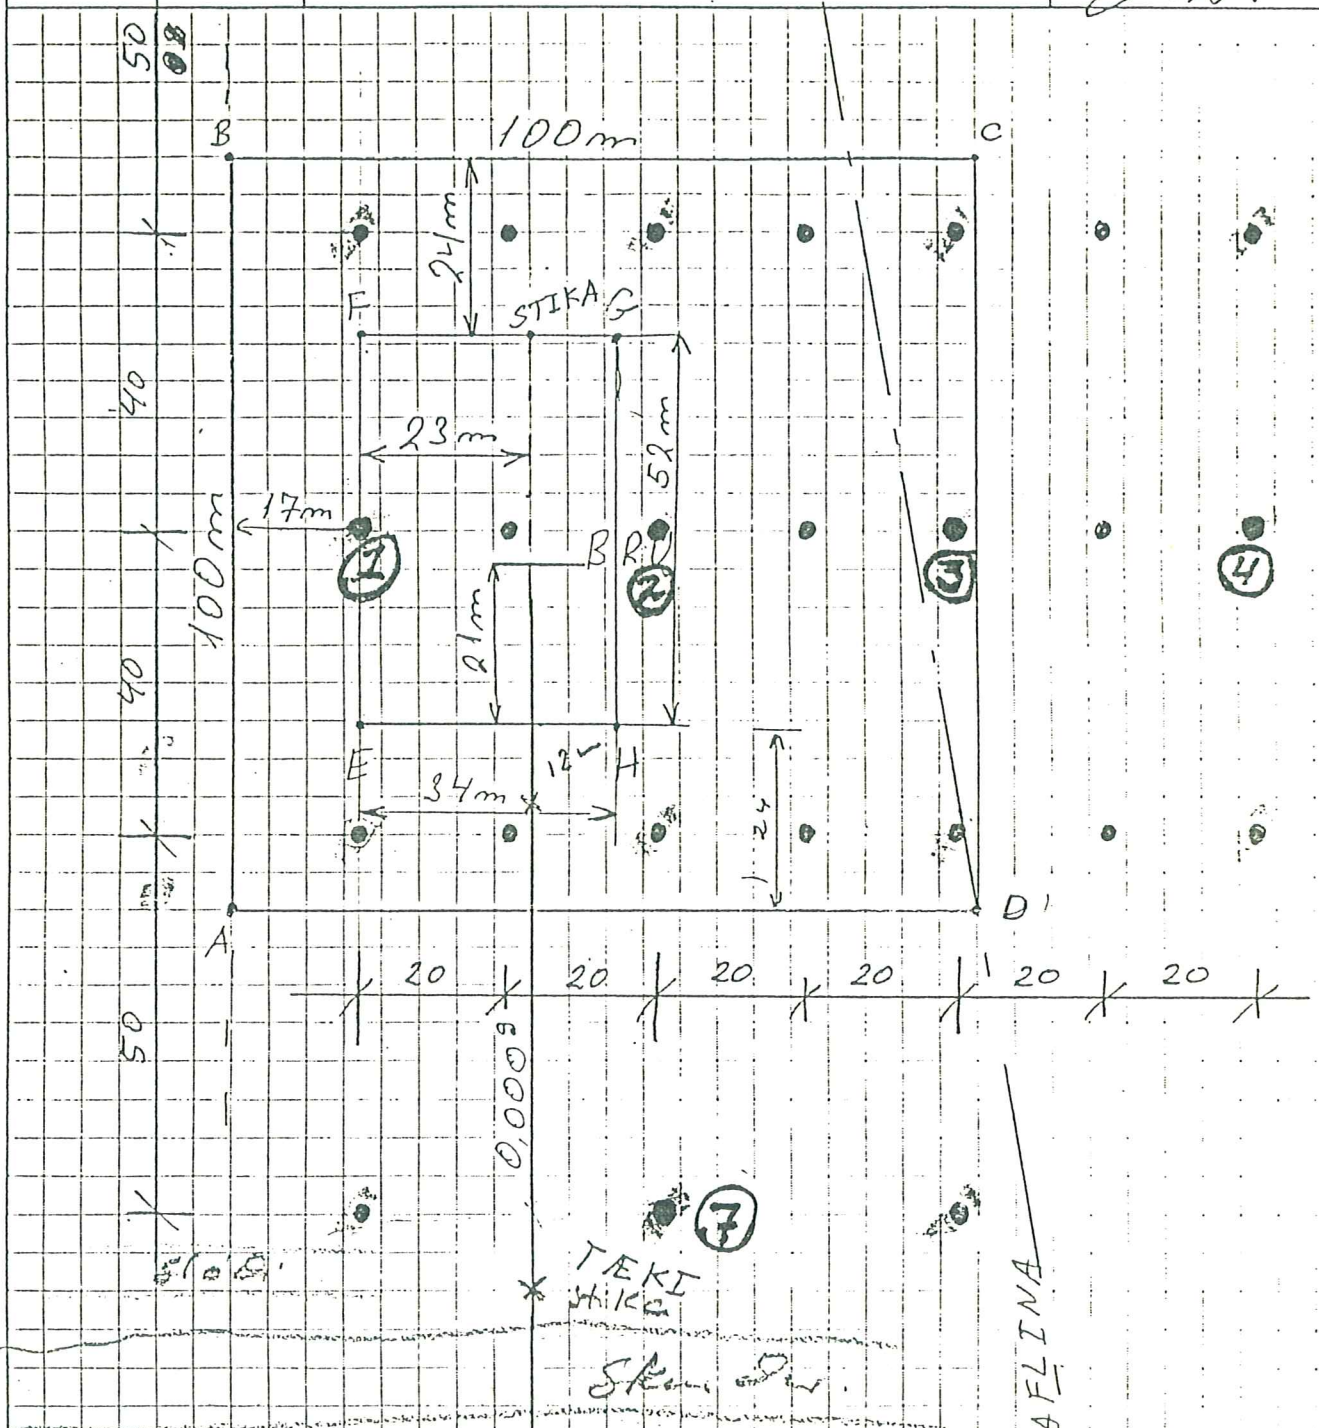

⑤

④

Samtals 27 punktar

⊗ staðsetning Cöbrahola

MK 1: 1000.