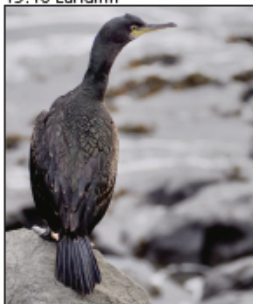

FÖSTUDAGUR 27. MAÍ

- 16.20 Kallakaffi (11:12)
- 16.50 Vormenn Íslands (5:7)
- 17.20 Mörk vikunnar
- 17.50 Táknmálsfréttir
- 18.00 Otrabörninn (22:26)
- 18.22 Pállina (16:28)
- 18.30 Hanna Montana
- **19.00 Fréttir og veður**
- 19.35 Kastljós
- 20.10 Furðuveröld
- 21.50 Wallander – Þjófurinn
- 23.20 Strákur frá Texas
- 01.15 Fréttir í dagskrárlök

LAUGARDAGUR 28. MAÍ

- 08.00 Barnaefni
- 10.30 Enginn má við mörgum
- 11.05 Að duga eða drepast

- 11.50 Kastljós
- 12.20 Mörk vikunnar
- 12.50 Íslenski boltinn
- 13.45 Vormenn Íslands (5:7)
- 14.15 Demantamót í frjálsum íþróttum
- 16.15 Úti í myri
- 16.45 Góðir gestir
- 17.05 Ástin grípur unglínginn
- 17.50 Táknmálsfréttir
- 18.00 Friðþjófur forvitni (7:10)
- 18.23 Eujan (7:18)
- 18.46 Frumskógarlíf (7:13)
- 18.54 Lottó
- **19.00 Fréttir og veður**
- 19.40 Popppunktur
- 20.45 Spenska
- 23.00 Endurreisn
- 00.55 Fréttir í dagskrárlök

Sunnudagur 29. maí

- 08.00 Barnaefni
- 10.20 Popppunktur
- 11.15 Landinn
- 11.45 Í góðum tilgangi - Graenlensku börnin
- 12.30 Houellebecq
- 13.00 Þetta er svo lúmskt
- 13.30 Úr Háskólabíói í Hörpu - hljómsveit á tímamótum
- 14.15 Vertu eðlilegur
- 15.40 Aldrei hittumst við áður
- 17.20 Önnunumatur frá Spáni sér
- 17.50 Táknmálsfréttir
- 18.00 Stundin okkar
- 18.25 Með afa í vasanum
- 18.37 Skúli Skelfir (30:52)
- 18.48 Ungur nemur - gamall temur
- **19.00 Fréttir og veður**
- 19.40 Landinn

20.15 Skarfar - einstök aðlögun. Heimildamynd eftir Pál

- Steingrímsson. Skarfa er að finna í öllum heimsálfum. Alls staðar þar sem menn geta lifað þrífast skarfar líka að því tilskyldu að þeir finni opið vatn og fisk. Engin fuglategund hefur aðlagð sig slíkum öfgum sem skarfurinn. Framleiðandi er Kvík ehf.
- 21.10 Downton Abbey (6:7)
- **22.00 Sunnudagsbióíð – Töfraflautan.**
- Hér er sagan í Töfraflautu Mozarts látin gerast á tíma fyrri heimsstyrjaldar. Í önefndu landi sendir Næturdröttningin hermanninginn Tamino til að bjarga Páminu dóttur sinni úr klóm hins meinta illmennis Sarastros. Leikstjóri er Kenneth Branagh. Helstu söngvarar eru Joseph Kaiser, Amy Carson, René Pape, Lyubov Petrova, Benjamin Jay Davis.
- 00.15 Fréttir í dagskrárlök

MÁNUDAGUR 30. MAÍ

- 14.50 Demantamót í frjálsum íþróttum
- 16.55 Skógarnir okkar - Skorradalur (4:5)
- 17.20 Landinn
- 17.50 Táknmálsfréttir
- 18.00 Mærin Mæja (16:52)
- 18.08 Franklin (65:65)
- 18.30 Sagan af Enyó (22:26)
- 19.00 Fréttir 19.30 Veður
- 19.35 Kastljós