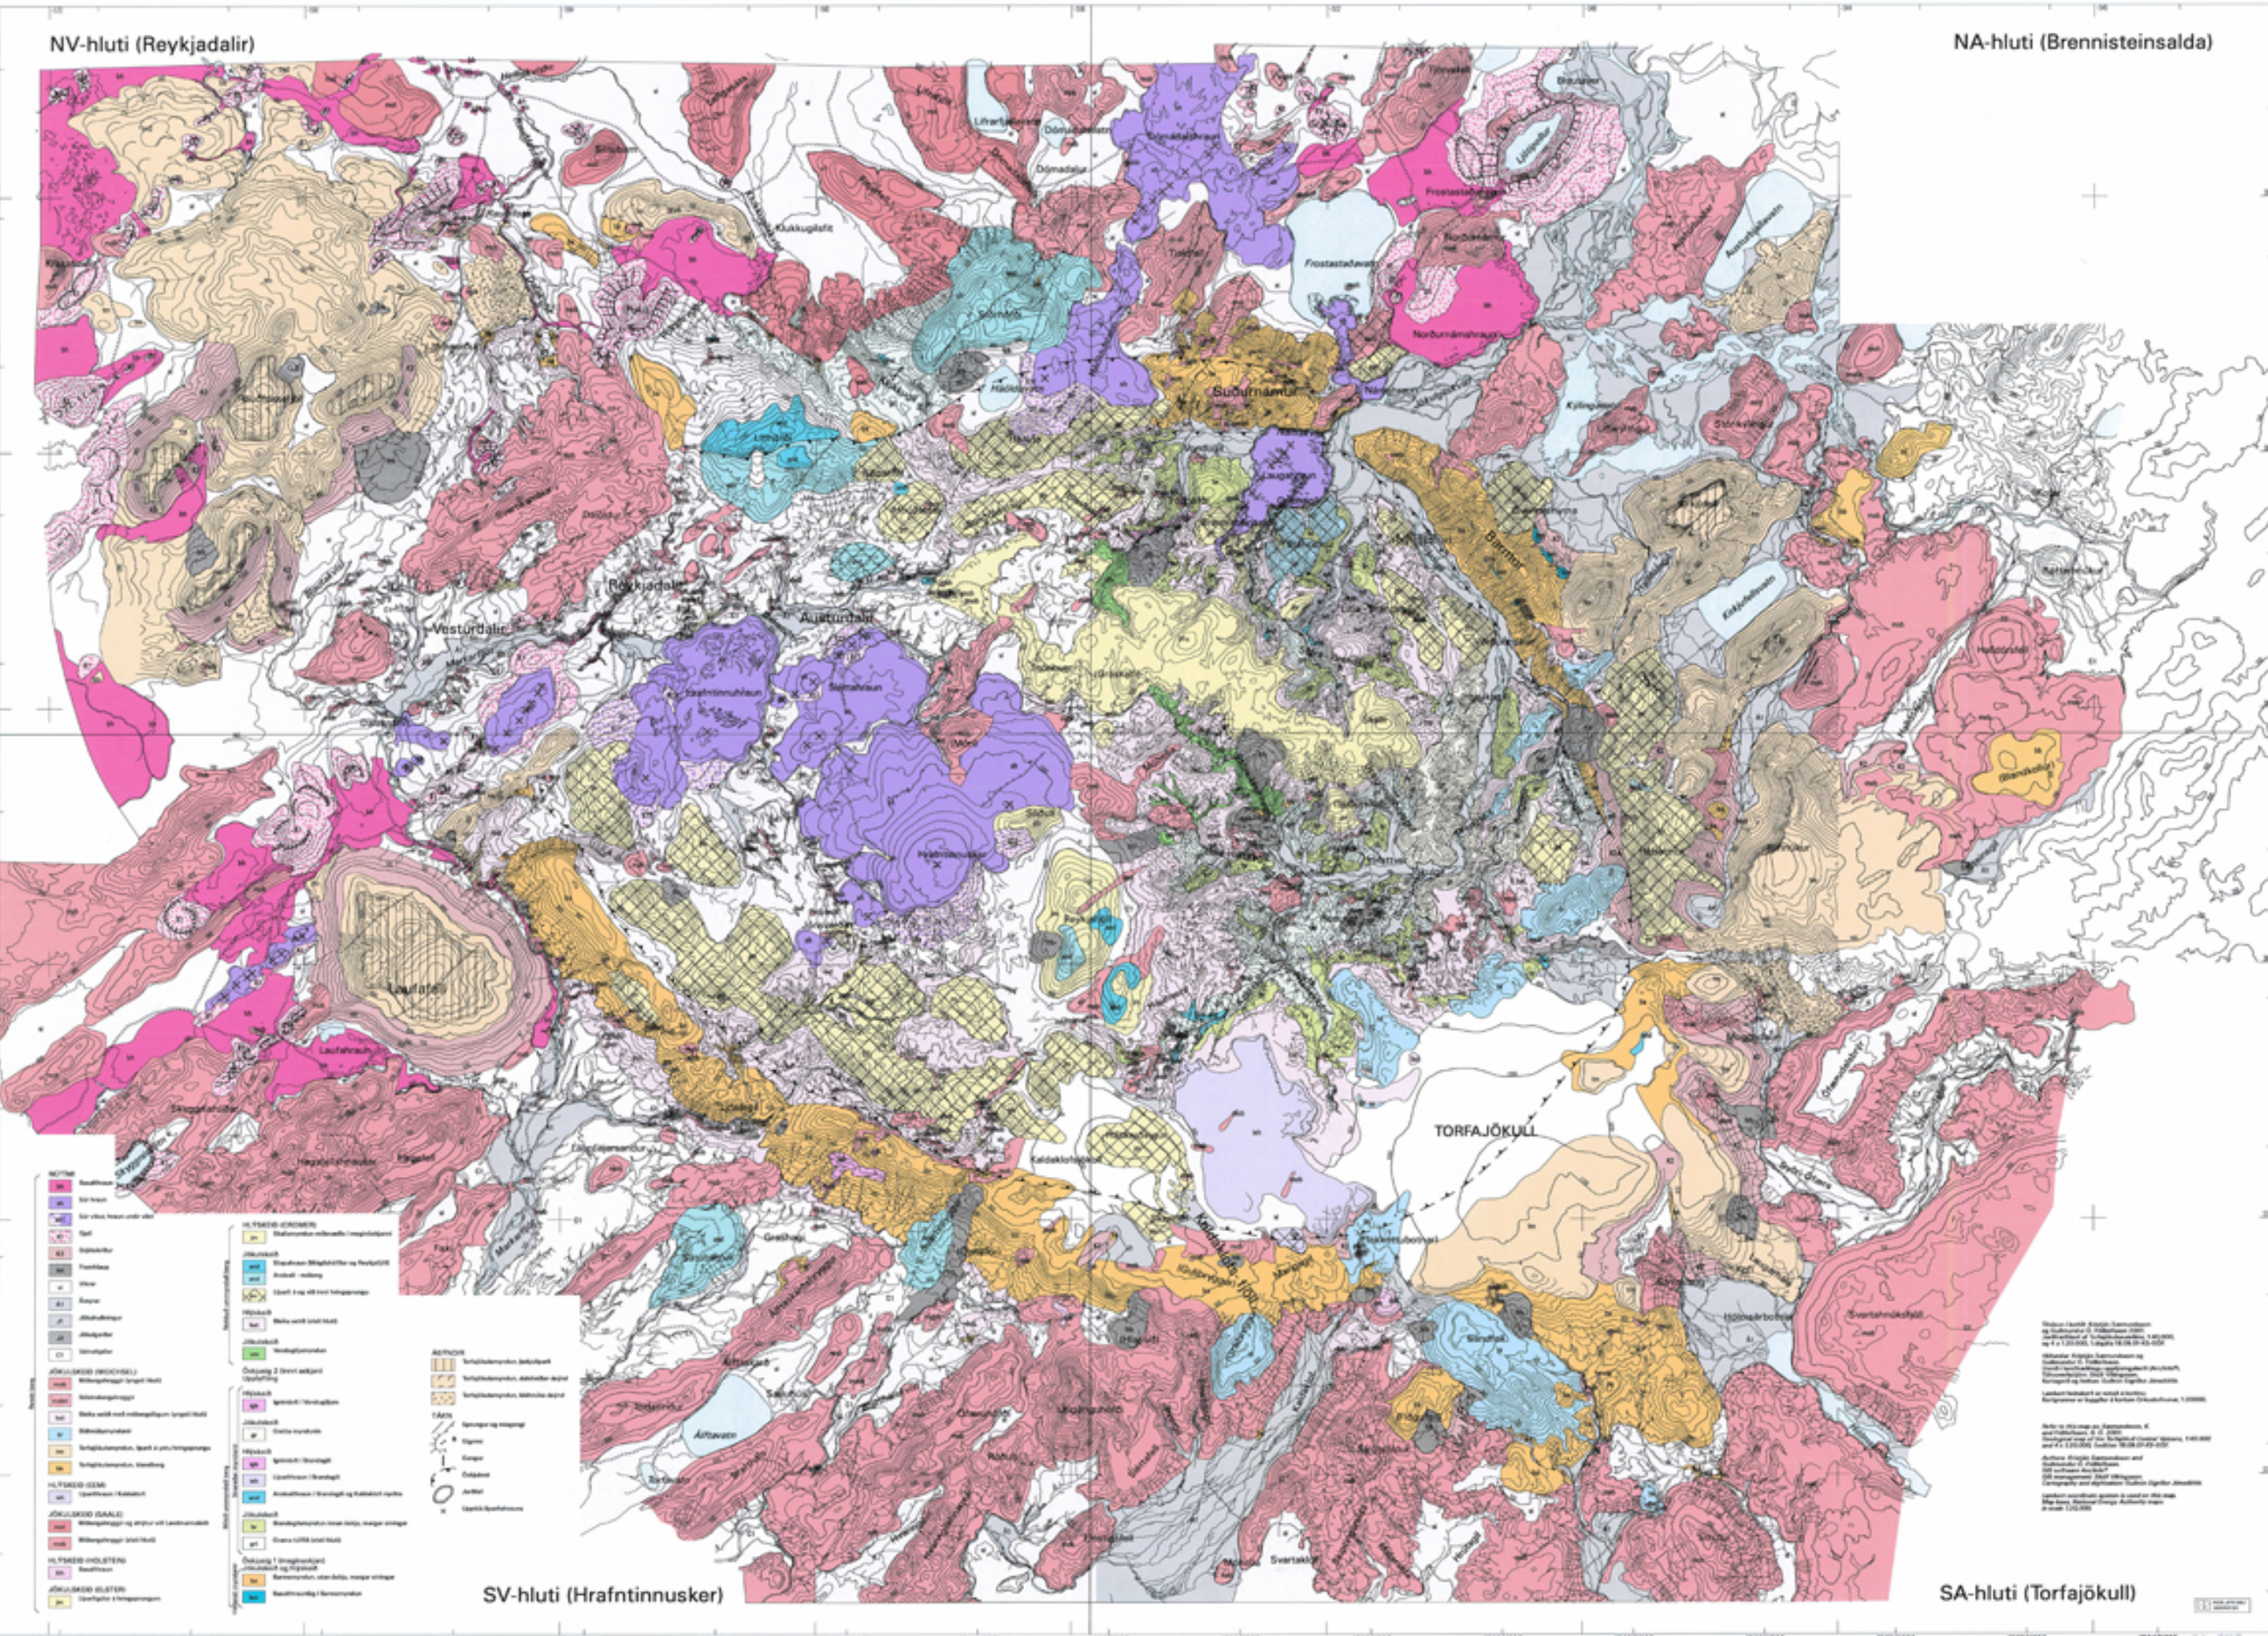

Jarðfræðikort af Torfajökulssvæðinu

Fyrsta útgáfa 18.09.01 KS-GÓF

Stofnun jarðfræðis, Landmælingar og loftslagsmælingar
 1000000
 1:100000
 18.09.01
 KS-GÓF